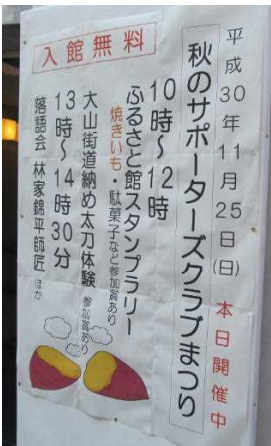

波紋

発行所 教育活動総合サポートセンター

〒213-0033 川崎市高津区下作延5-11-8

E-mail support0731@luck.ocn.ne.jp

URL <http://www.kks-support.sakura.ne.jp/>

大山街道ふるさと館 秋の館祭り・ミニ企画展

ふるさと館

秋のサポータスクラブまつり

ミニ企画展 切り絵シリーズ9 御仏たち 作 青木幸夫

細かい部分まで気を配った
繊細な作品で青木幸夫氏の
渾身の作品です。

第2回ふれあい体験活動 ～こどもサポート南野川～

平成30年度の「ふれあい体験活動」が11月17日（土）にこどもサポート南野川で行われました。7月の第1回は、台風接近の為中止になりましたが、今回は秋晴れの下芋掘り、「ノーワンチャット」によるミニコンサート、調理活動を行いました。

12月の行事予定